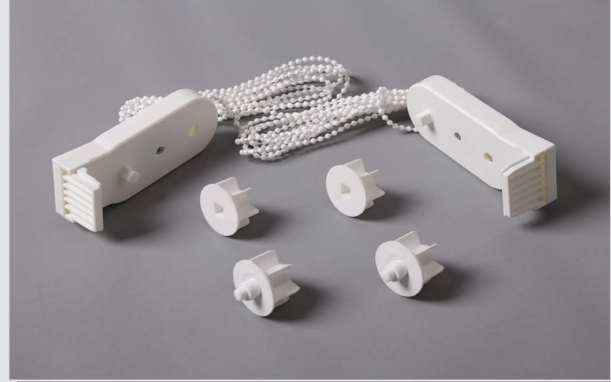

KOD/CODE	Beyaz (White) 31220	Krem (Beige) 31221
PARÇA ADI /PART	XL ÇİFTLİ MEKANİZMA XL DOUBLE MECHANISM