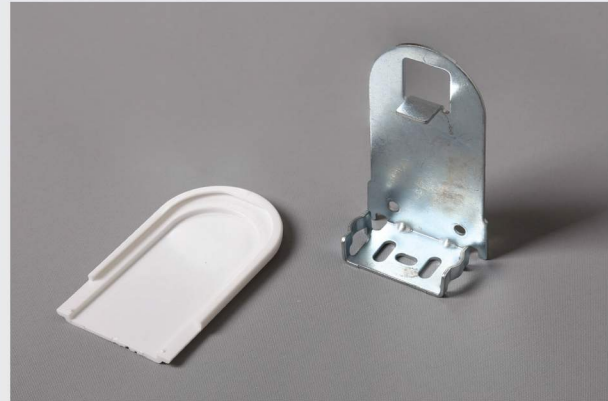

KOD/CODE	31212 Beyaz (White) | 31213 Krem (Beige)
PARÇA ADI /PART	38'LİK REDÜKTÖRLÜ MEKANİZMA METAL AYAK PLASTİK KAPAK PLASTIC COVER FOR 38MM MECHANISM METAL SUPPORT