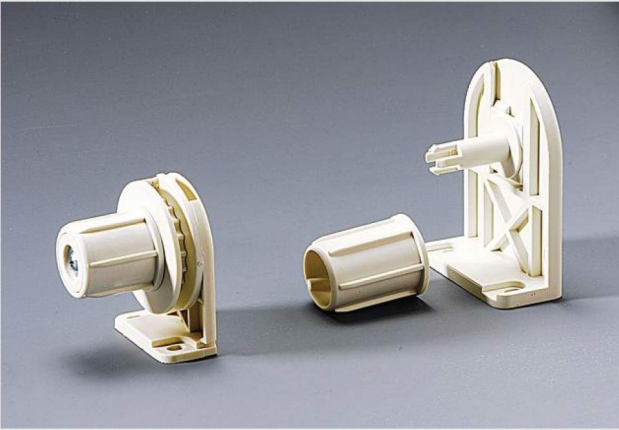

Krem (Beige)
KOD/CODE	30372
PARÇA ADI /PART	SÜPER MEKANİZMA SUPER MECHANISM SET